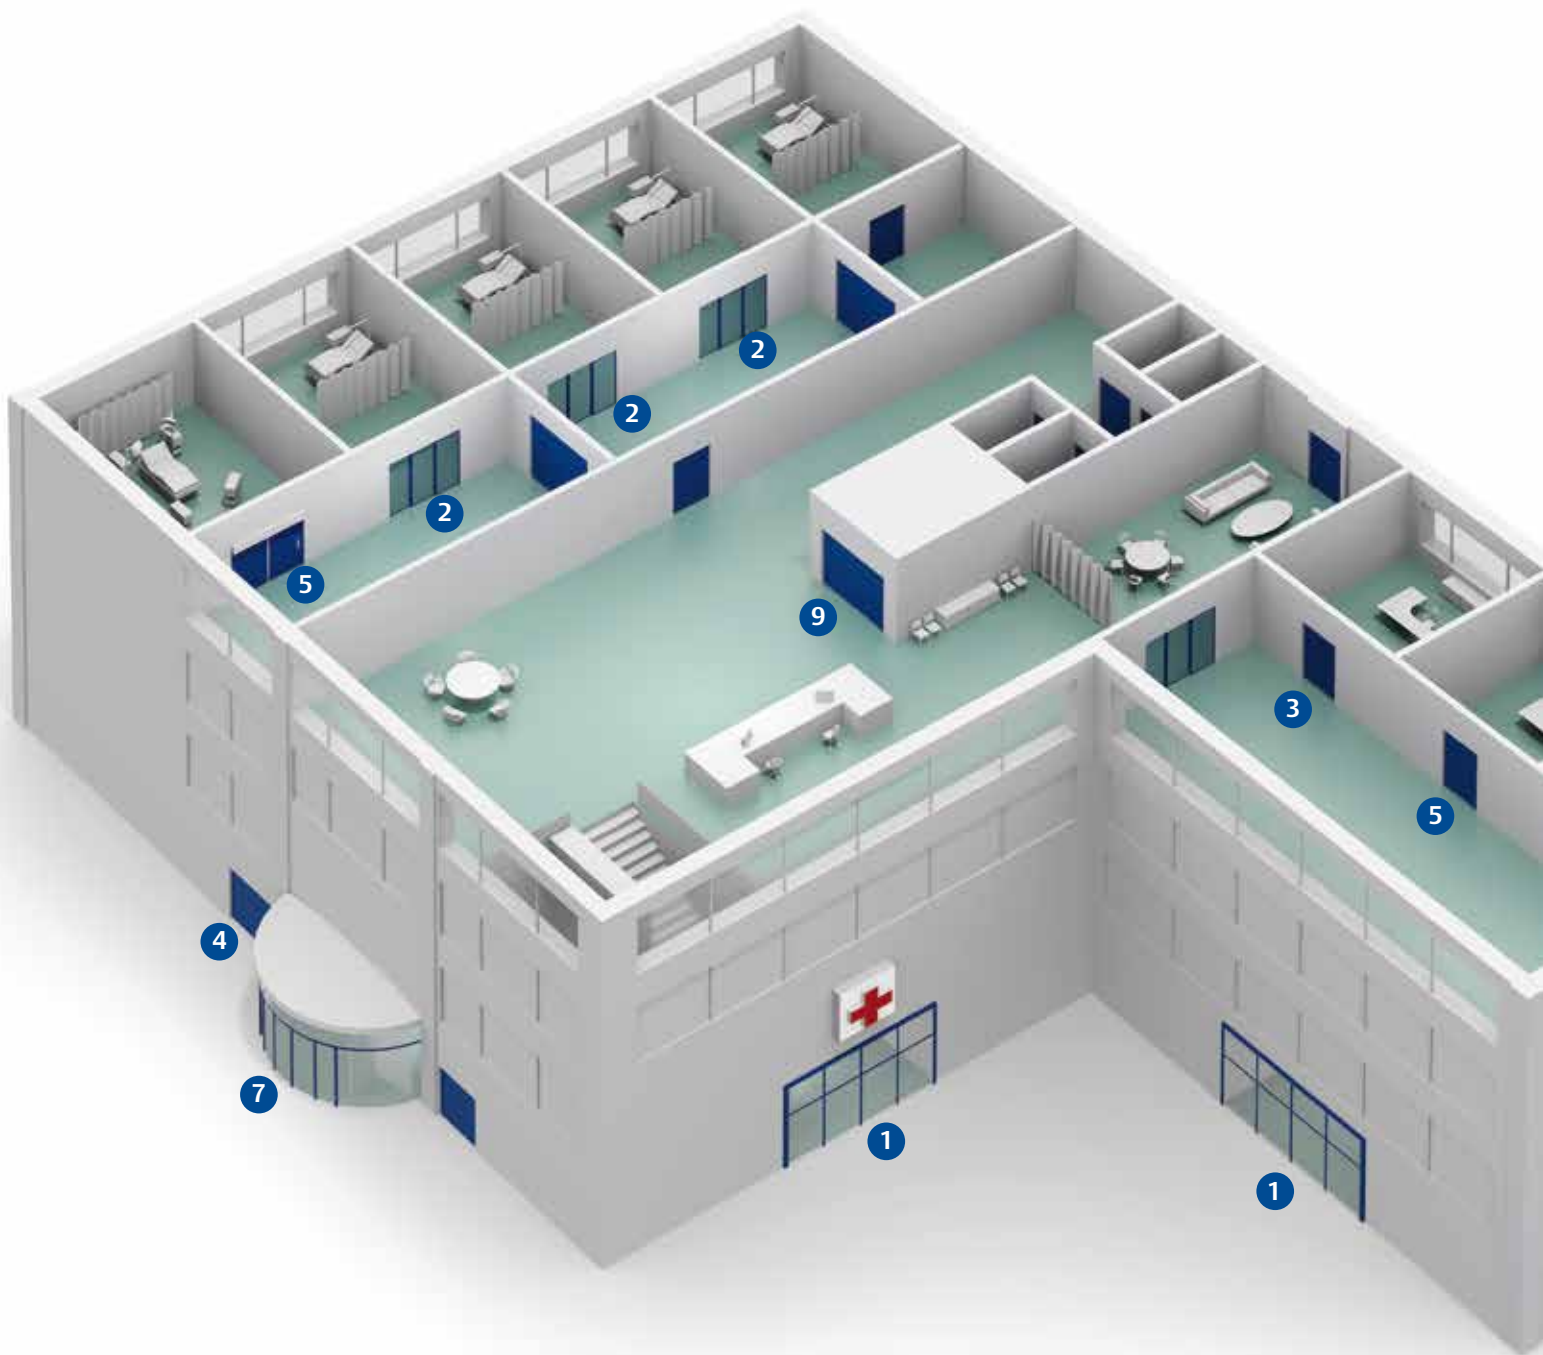

Zubehör

- Um die Erholung der Patienten zu fördern, ist der Betrieb unserer automatischen Tür- und Toranlagen geräuscharm
- Schutz vor Betreten des Gebäudes durch Unbefugte
- Schutz der Privatsphäre der Patienten auf den Stationen
- Automatische Türöffner im gesamten Gebäude, um unnötiges Berühren und schweres, umständliches Öffnen der Türen zu vermeiden

Umfassendes Angebot für all Ihre Bedürfnisse

Von Automattüren für Ihren Haupteingang über Sektionaltore für Notaufnahme oder Verladebereiche bis hin zu Schnellauftoren mit hohen Öffnungs- und Schließgeschwindigkeiten – wir haben genau das Produkt, das Ihren Bedürfnissen entspricht. Wir bieten Ihnen zudem umfangreiche und regelmäßige Wartungs- und Reparaturprogramme für Ihre Anlagen, um diese stets in einem Top-Zustand zu halten. Legen Sie die Betreuung Ihrer Tür- und Toranlagen bedenkenlos in die Hände von ASSA ABLOY Entrance Systems, um genau dann gerüstet zu sein, wenn jede Sekunde zählt.

Unsere Lösungen umfassen

- Drehtüren, hermetisch schließende Türen, Karusselltüren, Schiebetüren, Türschließer für einen reibungslosen Personenfluss
- Sektionaltore, Überladebrücken und Torabdichtungen für einen effizienten Materialfluss
- Schnellauftore für Reinräume Sektionaltore für Notein- und ausgänge

Die perfekte Lösung für jeden Standort

Problemstellung vor Ort:

- Eindrucksvoller Haupteingang
- Reduzierung von Ausfallzeiten
- Höhere Produktlebensdauer
- Niedrigere Heiz- und Kühlkosten
- Türsysteme mit integriertem Sicherheits- und Feueralarm
- Modernisierung nach Branchenstandards und Richtlinien