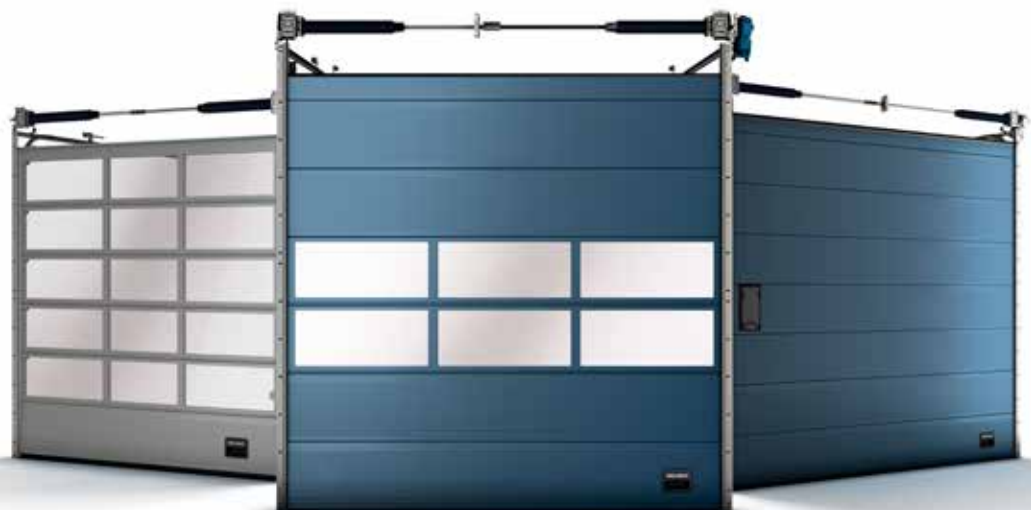

So passen Sie Ihr Tor auf Ihre individuellen Anforderungen an

Welche Art von Gebäude oder Betrieb Sie auch immer haben – Sie können ASSA ABLOY Sektionaltore immer genau auf Ihren Bedarf anpassen und flexibel konfigurieren.

- Mit Fenstern konfigurieren
- Alle Sektionaltore haben dieselben Designoptionen für eine einheitliche Fassadengestaltung, so dass Sie ein ASSA ABLOY OH1082P mit dem ASSA ABLOY OH1042P und dem ASSA ABLOY OH1042S Tor kombinieren können
- Breite Auswahl an Laufschiene-Sets und Größen vom Standard-Niedrigsturzbeschlag über Vertikalbeschlag bis zum Hebungsbeschlag.

 Kadmiumgelb RAL 1021	 Karminrot RAL 3002	 Enzianblau RAL 5010
 Moosgrün RAL 6005	 Braun RAL 8017	 Schwarz RAL 9005
 Graphitgrau RAL 7024	 Anthrazit RAL 7016	 Graualuminium RAL 9007
 Weißaluminium RAL 9006	 Grauweiß RAL 9002	 Reinweiß RAL 9010

* Eine große Palette an zusätzlichen Farben ist auf Nachfrage erhältlich

SL – Standardbeschlag
Gebäudeart:
Die meisten gängigen Industriegebäude

SSL – Standard-Niedrigsturzbeschlag
Gebäudeart:
Gebäude mit niedrigen Decken

LL – Niedrigsturzbeschlag
Gebäudeart:
Gebäude mit niedrigen Decken

HL – Hebungsbeschlag
Gebäudeart:
Gebäude mit hohen Decken

HHL – Hebungsbeschlag mit Federpaket hinten
Gebäudeart: Gebäude mit hohen Decken und begrenztem Platz

VL – Vertikalbeschlag
Gebäudeart:
Sehr hohe Decken und große Arbeitsflächen