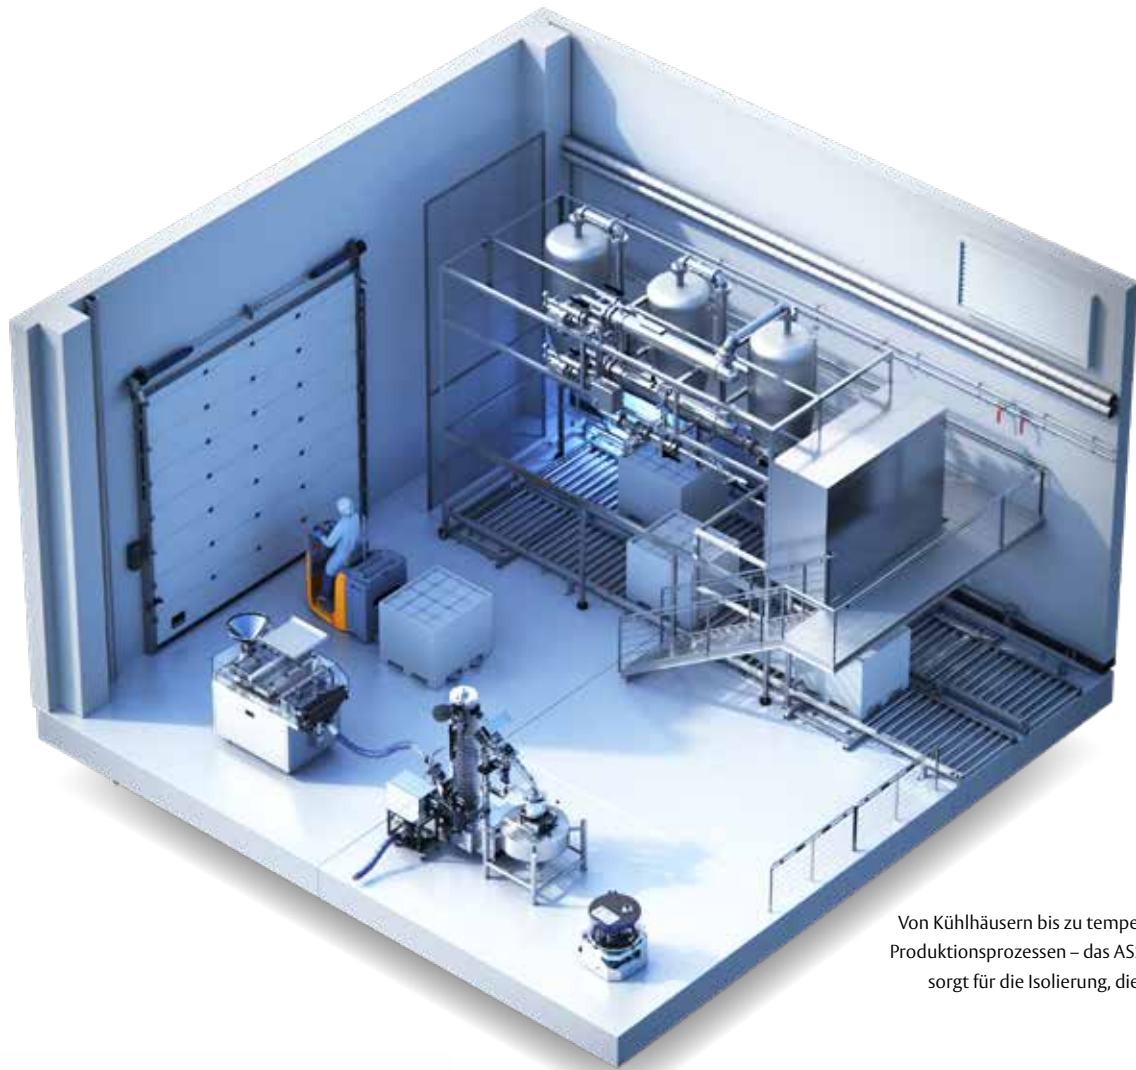

Von Kühlhäusern bis zu temperaturempfindlichen Produktionsprozessen – das ASSA ABLOY OH1082P sorgt für die Isolierung, die Ihr Betrieb braucht