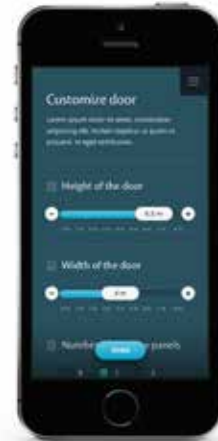

Tools zur Ermittlung des richtigen Tores für Ihren Betrieb

Wir bieten entsprechende Tools, die Ihnen bei der Auswahl des richtigen Sektionaltores für Ihren individuellen Bedarf helfen, ganz gleich ob Sie Bauherr, Bauunternehmer, Architekt oder Planer sind.

- Die ASSA ABLOY Bibliothek mit 3D-Modellen in BIM-Objects zeigt die physischen Merkmale all unserer Tür-, Tor- und Verladelösungen
- Wir verfügen zudem über eine der weltweit größten Sammlungen von Umweltproduktdeklarationen (EPDs), die Entscheidungsträgern eine transparente Sicht auf den Lebenszyklus der betreffenden Produkte bieten
- Unser Energierechner hilft Ihnen bei der Entscheidung für das richtige Tor auf der Basis der Anzahl Fenster, Torgröße, der täglichen Öffnungszyklen, usw.