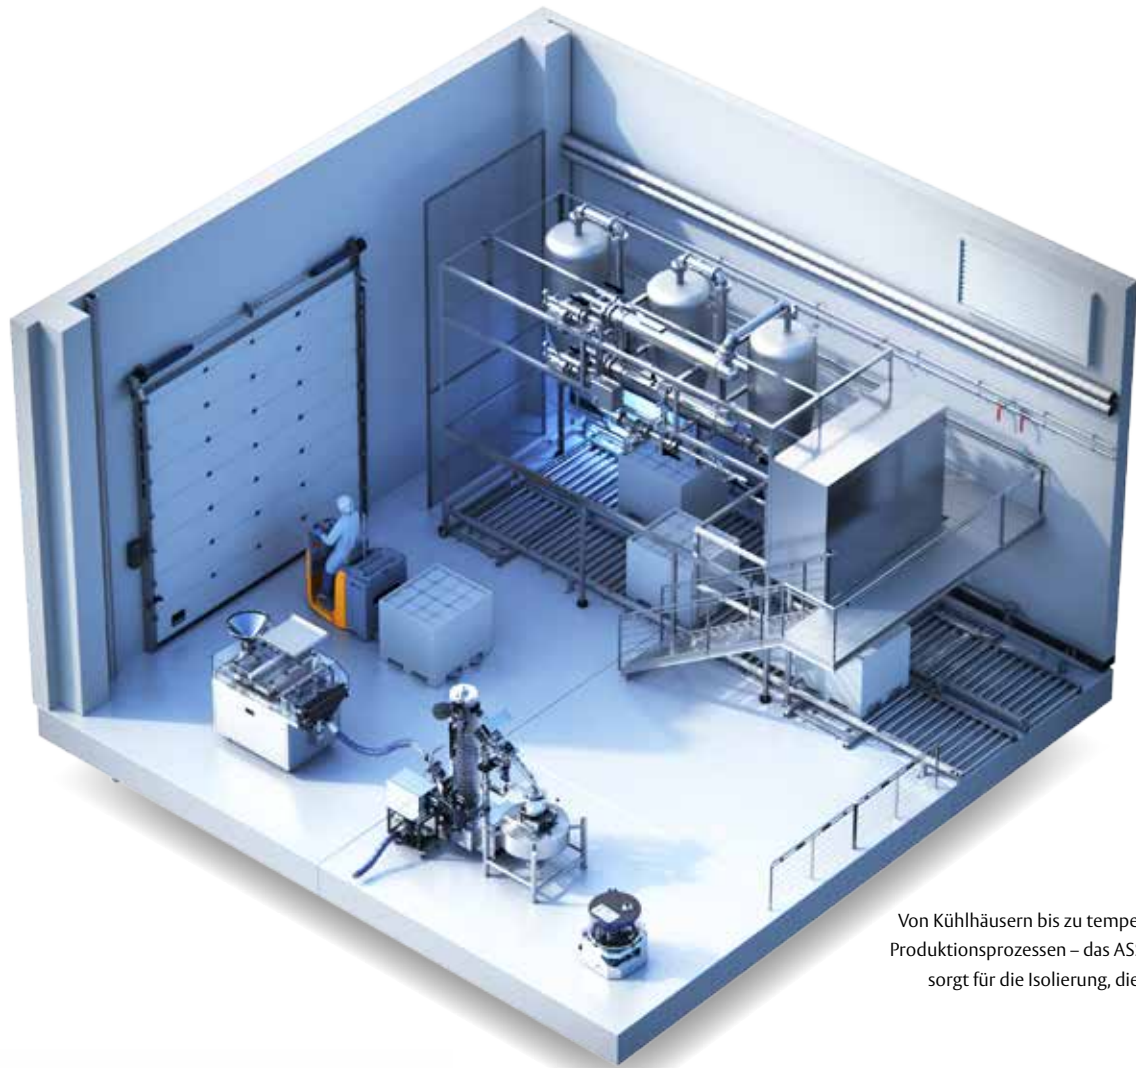

Von Kühlhäusern bis zu temperaturempfindlichen Produktionsprozessen – das ASSA ABLOY OH1082P sorgt für die Isolierung, die Ihr Betrieb braucht

Unerreichte Isolierung

ASSA ABLOY OH1082P