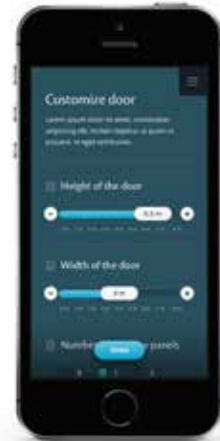

Tools zur Ermittlung des richtigen Tores für Ihren Betrieb

Wir bieten entsprechende Tools, die Ihnen bei der Auswahl des richtigen Sektionaltores für Ihren individuellen Bedarf helfen, ganz gleich ob Sie Bauherr, Bauunternehmer, Architekt oder Planer sind.

- Die ASSA ABLOY Bibliothek mit 3D-Modellen in BIM-Objects zeigt die physischen Merkmale all unserer Tür-, Tor- und Verladelösungen
- Wir verfügen zudem über eine der weltweit größten Sammlungen von Umweltproduktdeklarationen (EPDs), die Entscheidungsträgern eine transparente Sicht auf den Lebenszyklus der betreffenden Produkte bieten
- Unser Energierechner hilft Ihnen bei der Entscheidung für das richtige Tor auf der Basis der Anzahl Fenster, Torgröße, der täglichen Öffnungszyklen, usw.