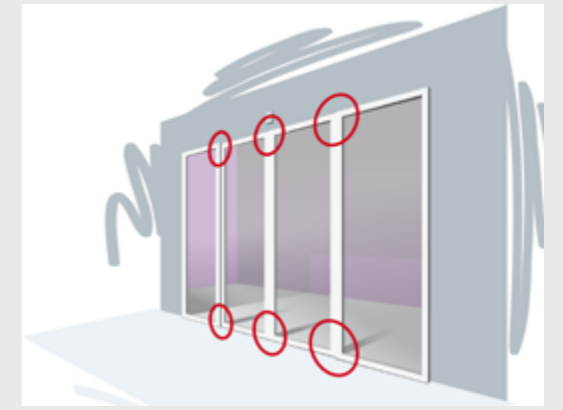

Spezielle
Entgleisungssicherung
und Verstärkung der
Bodenführungen

1. Basissatz

Eine spezielle Entgleisungssicherung begrenzt die Gefahr, dass jemand die Türflügel mit Gewalt entweder manuell oder mittels einer Brechstange öffnet.

Darüber hinaus verhindern die oberen Führungen, dass die Türflügel nach innen gedrückt werden. Die zusätzliche Verstärkung der Bodenführung stellt zudem sicher, dass sie auch nicht angehoben werden können.