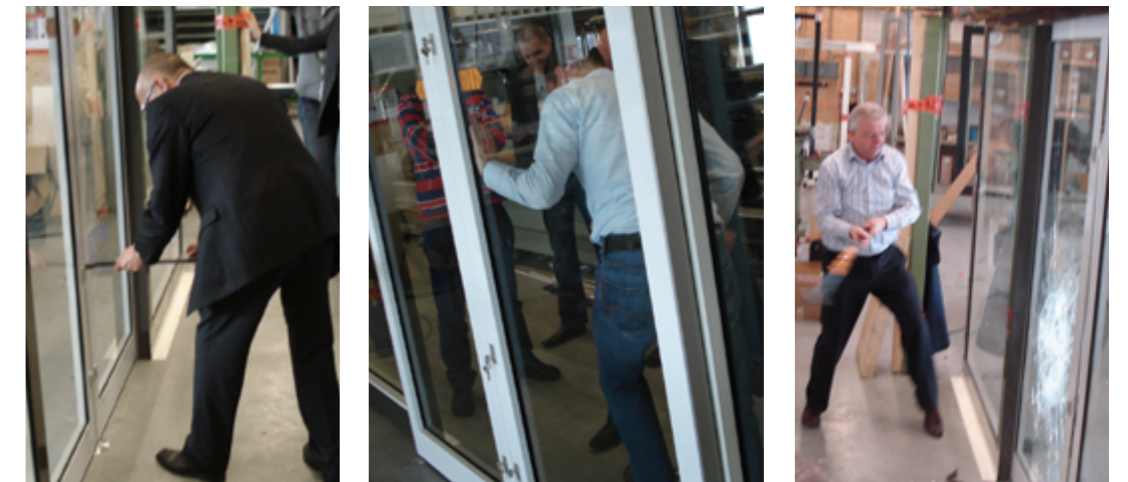

Fallstudie

Automatische Schiebetüren, die mit dem ASSA ABLOY M Security-Kit und den darin enthaltenen, speziell verstärkten Komponenten ausgestattet sind, überstanden **alle** Einbruchsschutztests, die von ausgewählten Einzelhändlern (Endkunden) durchgeführt wurden.