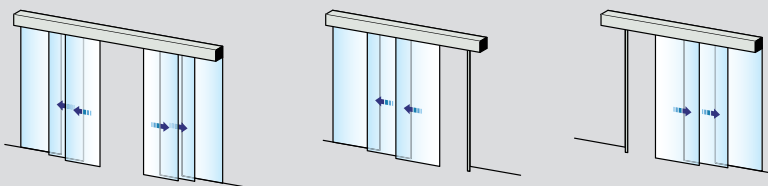

Standardmodelle

Die Systeme sind für die Wandmontage sowie für beidseitig oder einseitig öffnende Türen mit oder ohne fest stehende Seitenteile lieferbar. Alle Modelle sind auf unterschiedliche Kundenbedürfnisse zugeschnitten. In den Systemen sind Türen, Türantriebe und Sicherheitsmodule enthalten. Das Modell Semi Transparent ist mit oberen und unteren horizontalen Profilen an den Türblättern und standardmäßig mit Sicherheitsglas ausgestattet. Im Unterschied hierzu verläuft beim Modell Transparent nur am oberen Türblatttrand eine horizontales Profil aus natureloxiertem Aluminium, während der untere Rand in einer einfachen Bodenführung mit U-Querschnitt gleitet, was dem System die Wirkung einer ununterbrochenen Glasoberfläche verleiht. Das System eignet sich perfekt für Innenanwendungen, insbesondere in Bürogebäuden.

Sturzmontage, Türen und Seitenteile

ASSA ABLOY Semi Transparent Teleskop

ASSA ABLOY SL520

ASSA ABLOY Semi Transparent teleskop Türanlagen,
siehe Verkaufszeichnung 1009395
ASSA ABLOY SL520, siehe Produktblatt 1009199

Sturzmontage, nur Türen

Sturzmontage, Türen und Seitenteile

ASSA ABLOY Transparent

ASSA ABLOY Transparent Türanlagen,
 siehe Verkaufszeichnung 1009396
 ASSA ABLOY SL500, siehe Produktblatt 1009198
 ASSA ABLOY SL510, siehe Produktblatt 1009788