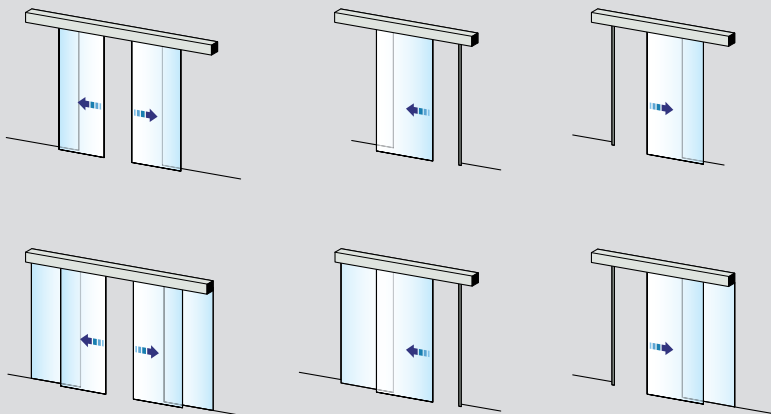

Standardmodelle

Die Systeme sind für die Wandmontage sowie für beidseitig oder einseitig öffnende Türen mit oder ohne fest stehende Seitenteile lieferbar. Alle Modelle sind auf unterschiedliche Kundenbedürfnisse zugeschnitten. In den Systemen sind Türen, Türantriebe und Sicherheitsmodule enthalten. Das Modell Semi Transparent ist mit oberen und unteren horizontalen Profilen an den Türblättern und standardmäßig mit Sicherheitsglas ausgestattet. Im Unterschied hierzu verläuft beim Modell Transparent nur am oberen Türblatttrand eine horizontales Profil aus natureloxiertem Aluminium, während der untere Rand in einer einfachen Bodenführung mit U-Querschnitt gleitet, was dem System die Wirkung einer ununterbrochenen Glasoberfläche verleiht. Das System eignet sich perfekt für Innenanwendungen, insbesondere in Bürogebäuden.

Sturzmontage, nur Türen

Sturzmontage, Türen und Seitenteile

ASSA ABLOY Transparent

ASSA ABLOY Transparent Türanlagen,
 siehe Verkaufszeichnung 1009396
 ASSA ABLOY SL500, siehe Produktblatt 1009198
 ASSA ABLOY SL510, siehe Produktblatt 1009788