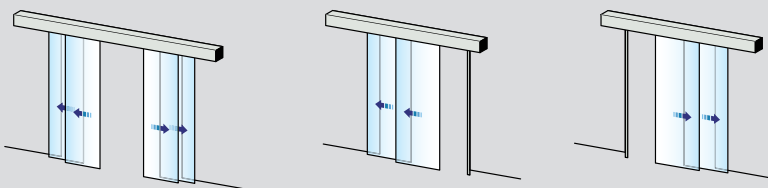

Standardmodelle

Die Systeme sind für die Wandmontage sowie für beidseitig oder einseitig öffnende Türen mit oder ohne fest stehende Seitenteile lieferbar. Alle Modelle sind auf unterschiedliche Kundenbedürfnisse zugeschnitten. In den Systemen sind Türen, Türantriebe und Sicherheitsmodule enthalten. Das Modell Semi Transparent ist mit oberen und unteren horizontalen Profilen an den Türblättern und standardmäßig mit Sicherheitsglas ausgestattet. Im Unterschied hierzu verläuft beim Modell Transparent nur am oberen Türblatttrand eine horizontales Profil aus natureloxiertem Aluminium, während der untere Rand in einer einfachen Bodenführung mit U-Querschnitt gleitet, was dem System die Wirkung einer ununterbrochenen Glasoberfläche verleiht. Das System eignet sich perfekt für Innenanwendungen, insbesondere in Bürogebäuden.

Sicherheitseinrichtungen

Semi Transparent & Transparent erhöhen mit einem integrierten Anwesenheitserkennungssystem die Sicherheit. Mit dem System können Personen oder Gegenstände im Türbereich erkannt werden. Die Tür schließt sich nicht eher, bis dies gefahrlos möglich ist.

ASSA ABLOY Semi Transparent

ASSA ABLOY Semi Transparent Türanlagen,
 siehe Verkaufszeichnung 1009394
 ASSA ABLOY SL500, siehe Produktblatt 1009198
 ASSA ABLOY SL510, siehe Produktblatt 1009788

Sturzmontage, nur Türen

Sturzmontage, Türen und Seitenteile

ASSA ABLOY Semi Transparent Teleskop

ASSA ABLOY SL520

ASSA ABLOY Semi Transparent teleskop Türanlagen,
siehe Verkaufszeichnung 1009395
ASSA ABLOY SL520, siehe Produktblatt 1009199