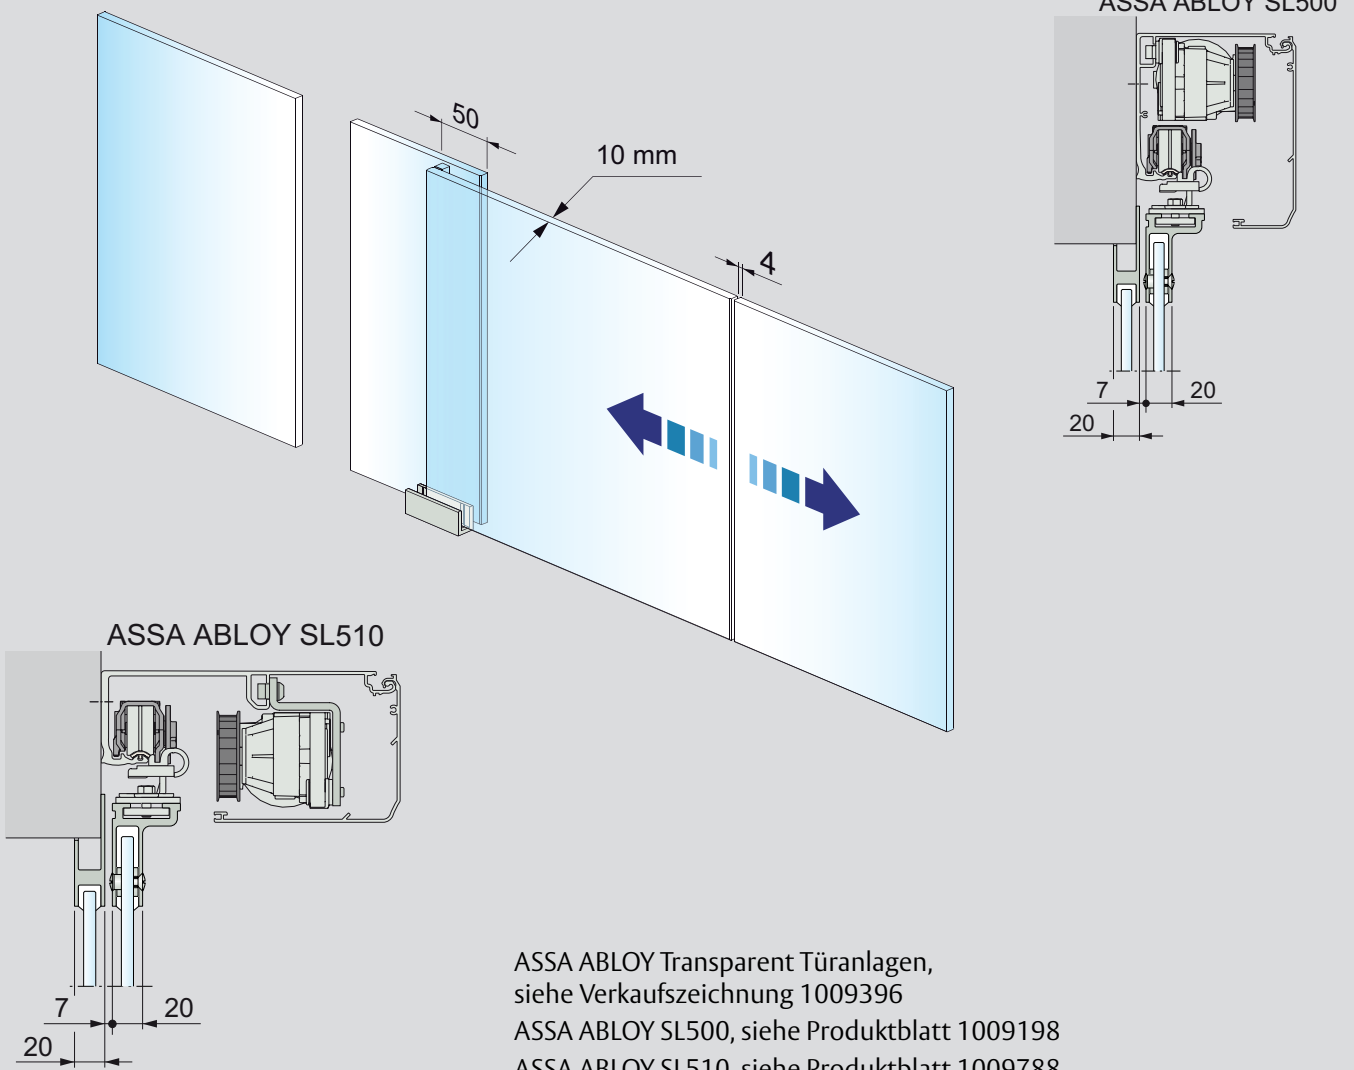

ASSA ABLOY Transparent

ASSA ABLOY Transparent Türanlagen,
siehe Verkaufszeichnung 1009396
ASSA ABLOY SL500, siehe Produktblatt 1009198
ASSA ABLOY SL510, siehe Produktblatt 1009788