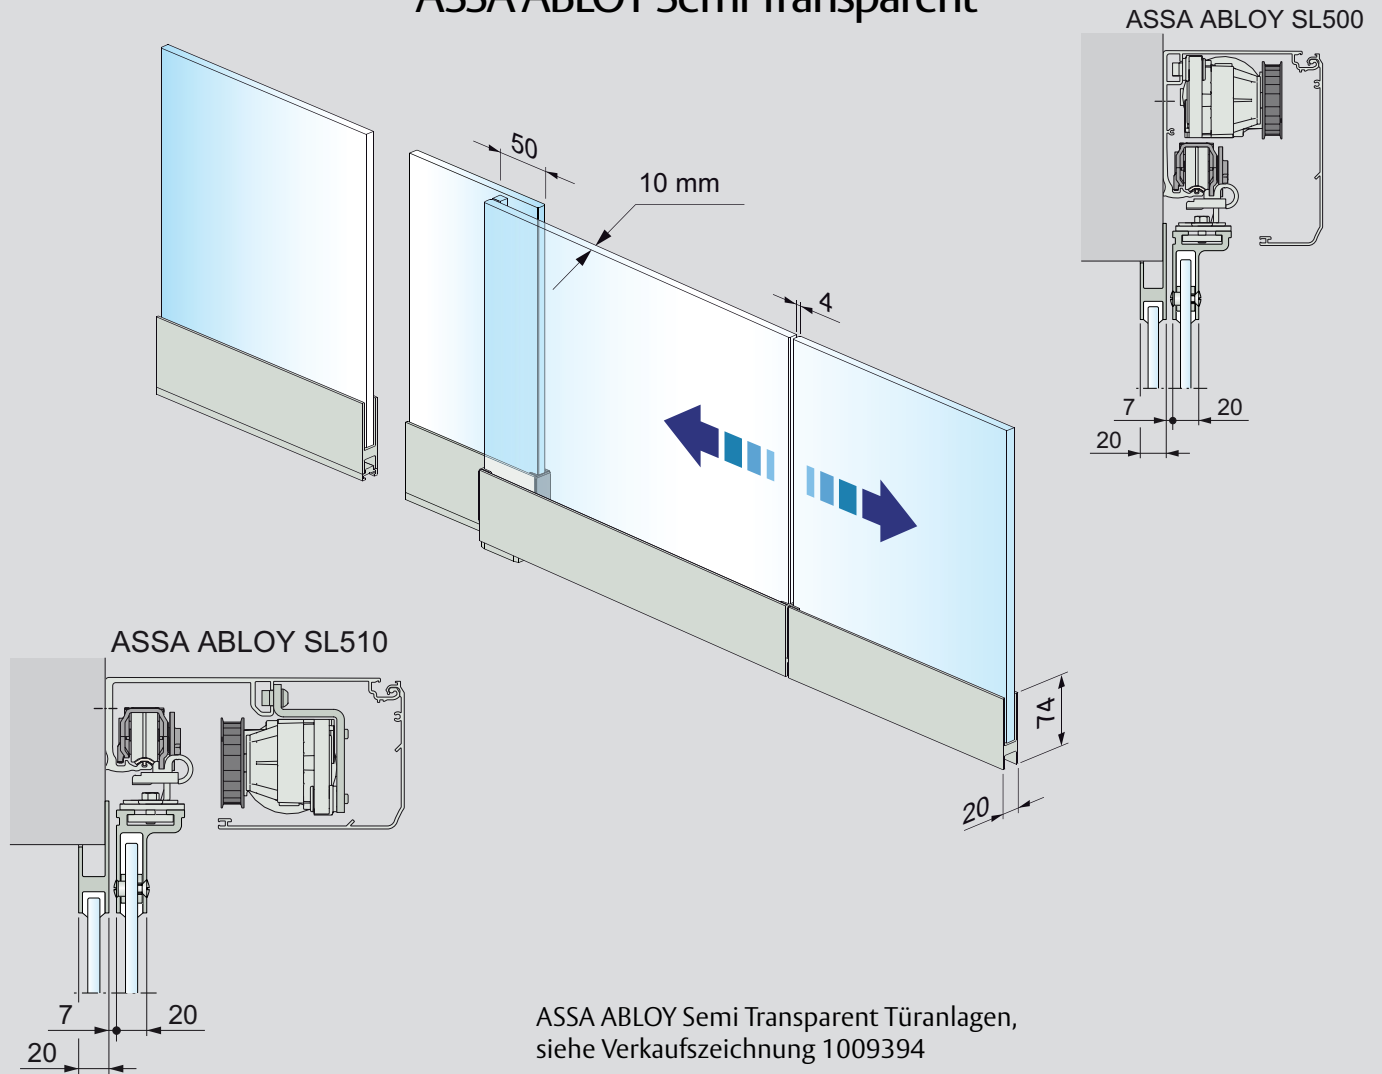

ASSA ABLOY Semi Transparent

ASSA ABLOY Semi Transparent Türanlagen,
siehe Verkaufszeichnung 1009394
ASSA ABLOY SL500, siehe Produktblatt 1009198
ASSA ABLOY SL510, siehe Produktblatt 1009788