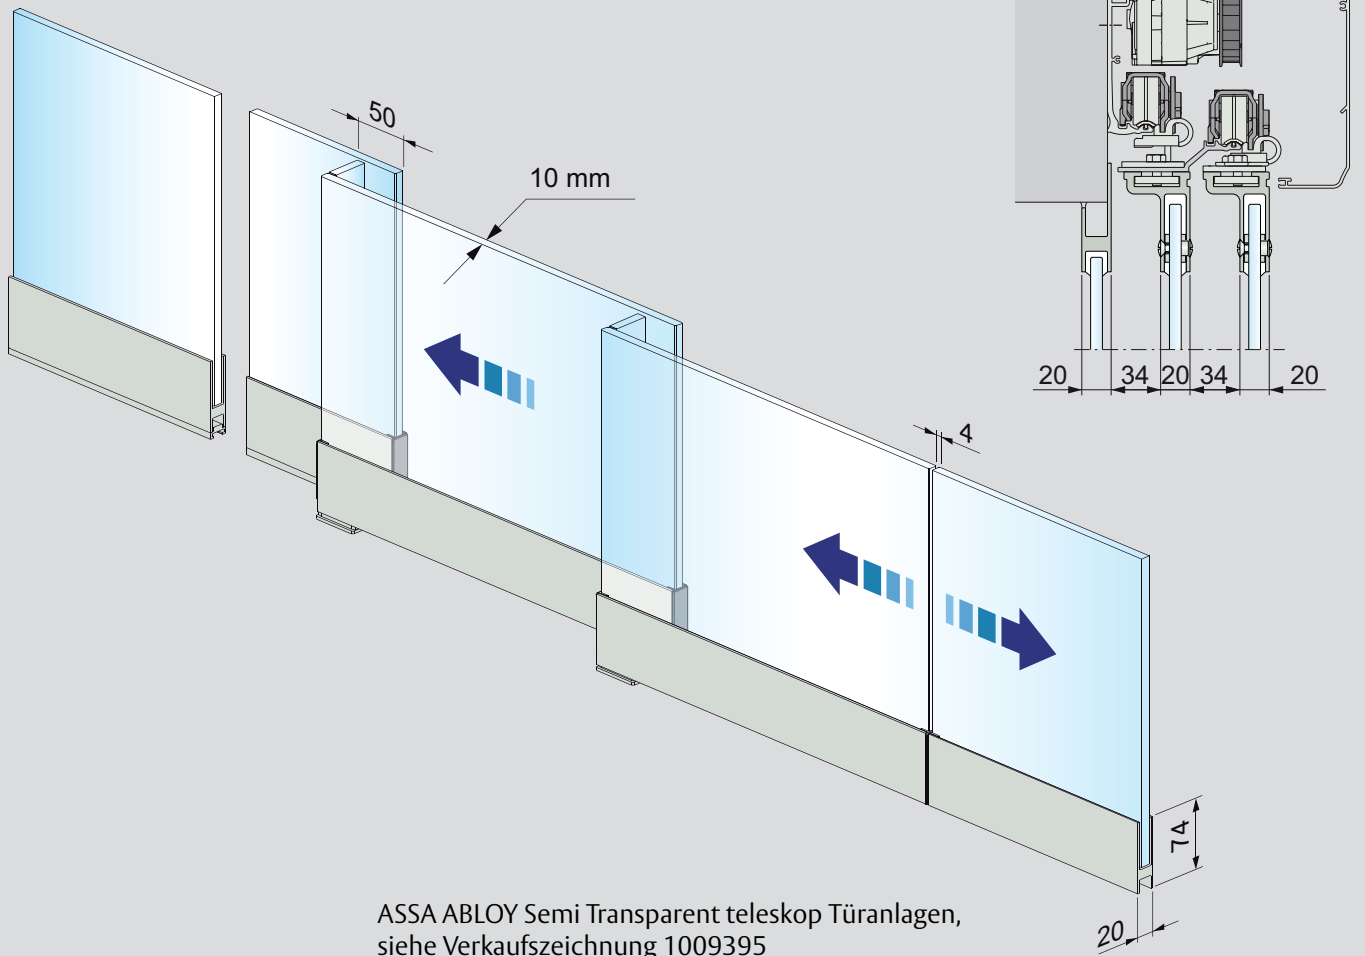

ASSA ABLOY Semi Transparent Teleskop

ASSA ABLOY SL520

ASSA ABLOY Semi Transparent teleskop Türanlagen,
siehe Verkaufszeichnung 1009395
ASSA ABLOY SL520, siehe Produktblatt 1009199