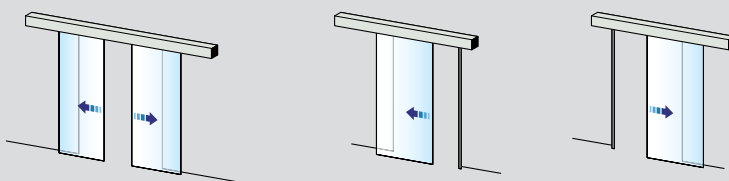

Sturzmontage, nur Türen