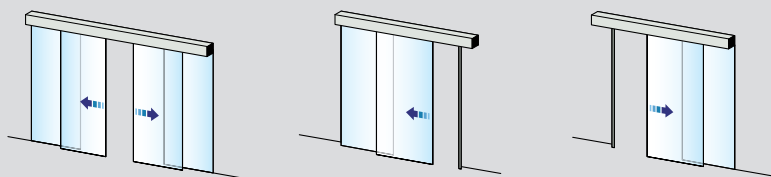

Sturzmontage, Türen und Seitenteile