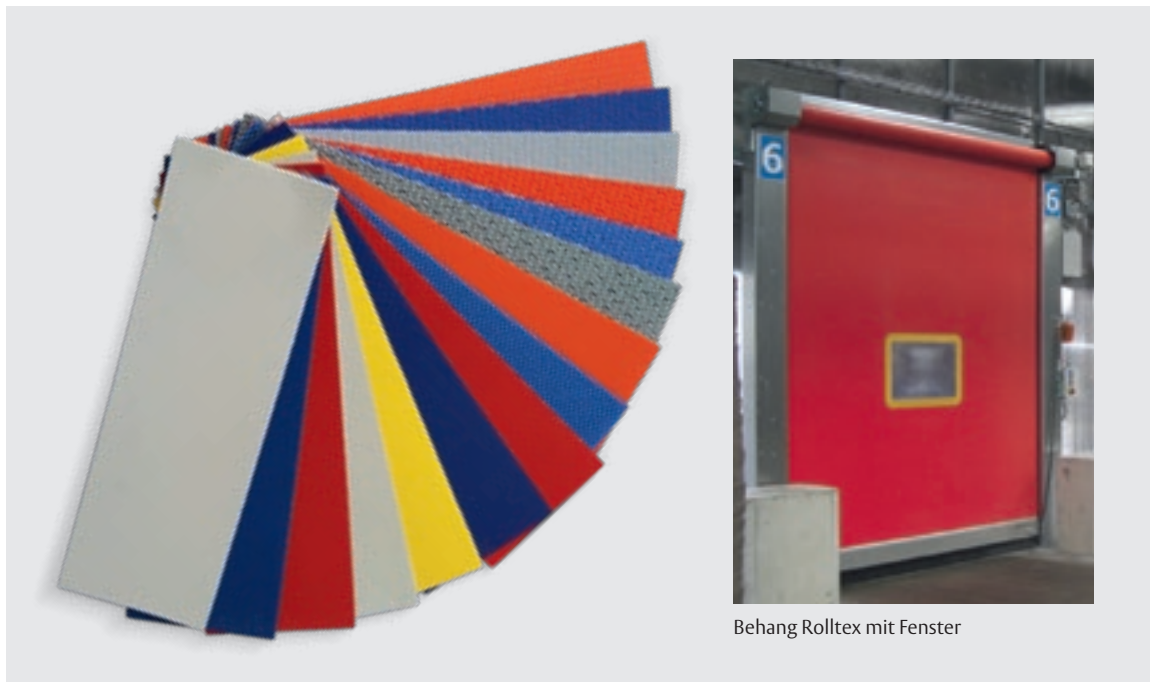

Behang Rolltex mit Fenster

Erhältliche Kits für ASSA ABLOY M Torbehänge

Name	Tortyp	Bemerkungen
Behang Top 1,3	RR300 / RR300Plus	inkl. Windsicherungen mit Option für Sichtstreifen
Behang Top 0,8	RR300 / RP300	inkl. Windsicherungen mit Option für Sichtstreifen
Behang RollTex® (inkl. Wickelwelle)	RR350 / RR350E / RR355 / RR392 / RR450	inkl. Windsicherungen mit Option für Fenster auch Silikonfrei verfügbar
Behang RollTex®	RP300 / RR300 / RR300Plus / RR420 / RR660 / RR910 / RR600	inkl. Windsicherungen mit Option für Fenster auch Silikonfrei verfügbar
Behang PVC mit farbigen Gewebestreifen (inkl. Wickelwelle)	RR350 / RR350E / RR355 / RR392 / RR450	inkl. Windsicherungen auch Silikonfrei verfügbar
Behang PVC mit farbigen Gewebestreifen	RR300 / RR300Plus / RR400 / RR420 / RR660 / RR910 / RR600 / RR Clean / RR Food	inkl. Windsicherungen auch Silikonfrei verfügbar
Behang NomaTex®	RP300 / RR300 / RR300Plus / RR420 / RR660 / RR910 / RR600	inkl. Windsicherungen mit Option für Sichtstreifen / Fenster auch Silikonfrei verfügbar